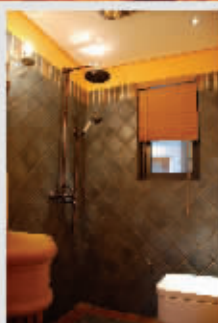

首租房中房 · 独立空中庭院 · 3米大尺度阳光飘窗 协信云栖谷 创新户型惊羡渝中

* 空中庭院：人性化方正空间设计，拥有更大的使用面积，随意安排生活想象。

* 首创“房中房”设计，可合用，可分拆，让生活更多想象，更多变化。

首创房中房设计/独立空中庭院/3米大尺度阳光飘窗
50-130m²创新户型 / 诚邀品鉴

* 本报版全部图片均为样板房实景拍摄

* 主卧“宽达3米的大尺度阳光飘窗”，增大了景观可视面，采光自然，通风健康。